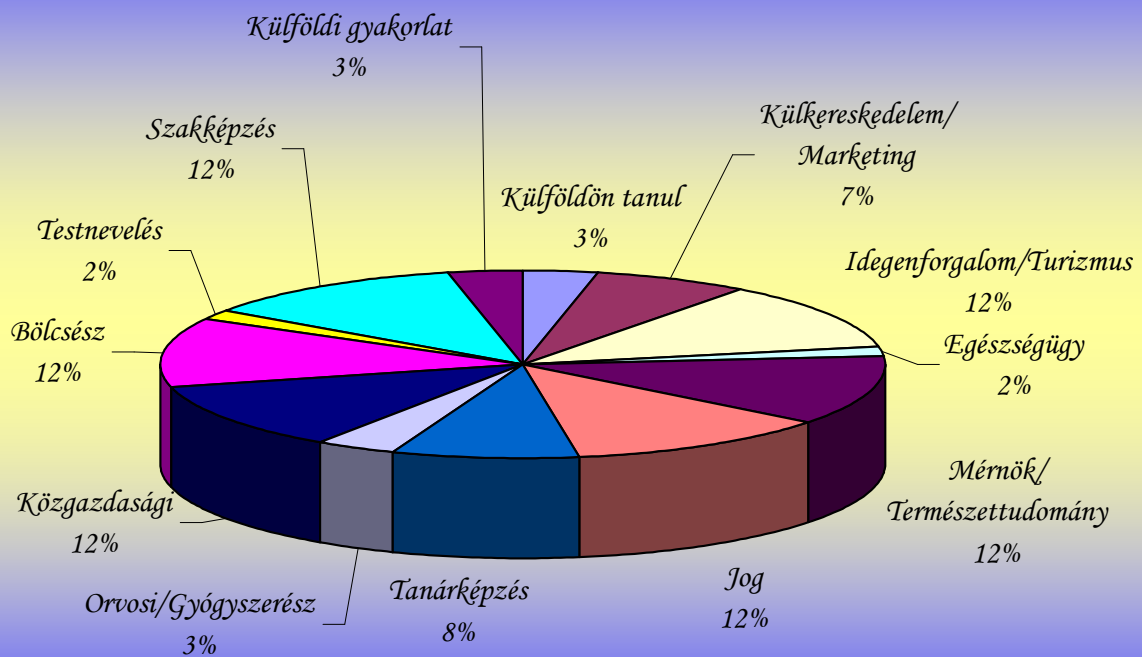

# Továbbtanulási területek 2007

# Választott egyetemek (2007)

- PTE
- Szakképzés
- BGF (Gazdasági)
- Külföldön tanul
- Külföldi gyakorlat
- BCE (Corvinus)
- BME (Műszaki)
- Eötvös J. Főiskola
- Győr
- Kodolányi J. Főiskola
- ME (Miskolc)
- SOTE
- SZTE